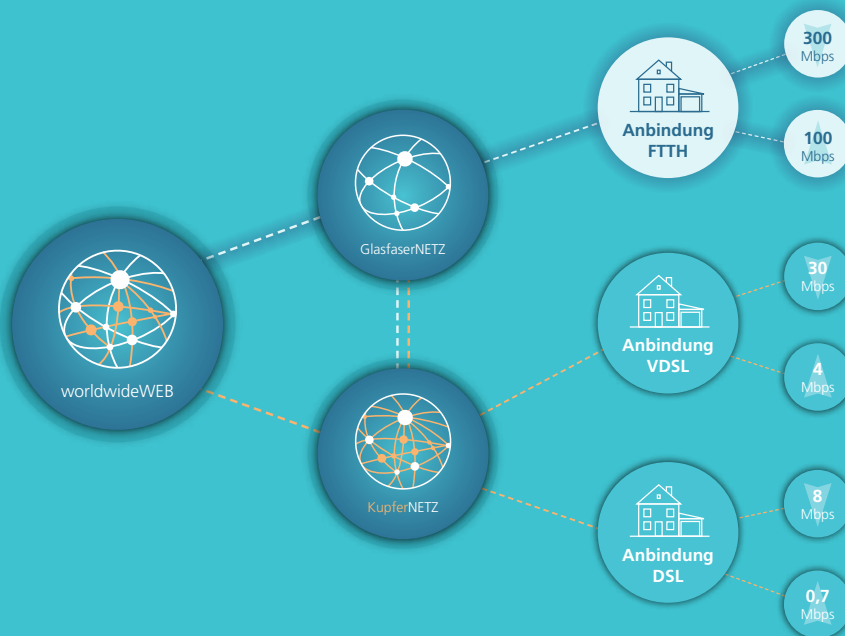

WEB

TV

TELEFON

power
SPEED privat
das Glasfasernetz der Energie AG

Die ZUKUNFT ungebremst erleben.

Der Ausbau des flächendeckenden, oberösterreichischen Glasfasernetzes hat begonnen. Mittels FTTH-Technologie ermöglicht die Energie AG Oberösterreich Data GmbH schon jetzt in ausgewählten, innovativen Gebieten den schnellst möglichen Zugang zum Internet.

Wir schauen voller Energie in die Zukunft.

ENERGIE AG
Data

Wir denken an morgen

power SPEED privat

das Glasfasernetz der Energie AG

Bereits das kleinste Paket setzt konkurrenzlos neue Maßstäbe. Gefördert zum Top-Preis. Lassen Sie sich diese einmalige Chance nicht entgehen!

Das Glasfasernetz der Energie AG Data verbindet bereits jetzt alle oberösterreichischen Gemeinden mittels lichtschnellen Glasfaserleitungen – und bildet somit die Grundlage für einen flächendeckenden „Fiber-To-The-Home“-Zugang (FTTH) in ganz Oberösterreich. Nun wird mit der Erschließung von Privathaushalten gestartet.

Durch die Zusammenarbeit zwischen den Gemeinden und Energie AG Data, sowie mit Unterstützung eines Förderprojektes von EU, Bund und Land OÖ, werden Haushalte bis zum hauseigenen Übergabepunkt direkt mittels Glasfaserkabel an das Glasfasernetz der Energie AG Data angeschlossen (FTTH). Dadurch wird keinerlei Verlust mehr an Geschwindigkeit zugelassen, wie es bei derzeit üblichen Teilglasfasernetzen (VDSL) und dem herkömmlichen Leitungsnetz (DSL oder KOAX) der Fall ist. Es werden somit vielfach höhere Geschwindigkeiten erreicht als bei anderen Technologien. Diese maximierte Download- sowie Uploadgeschwindigkeit wird in naher Zukunft flächendeckend notwendig sein, um den neuen Anforderungen im Nutzerverhalten gerecht zu werden. Mit powerSPEED wird es möglich sein, Film und Fernsehen in HD-Qualität ungebremst über das Internet zu erleben sowie Cloud- und Onlinedienste lichtschnell zu nutzen.